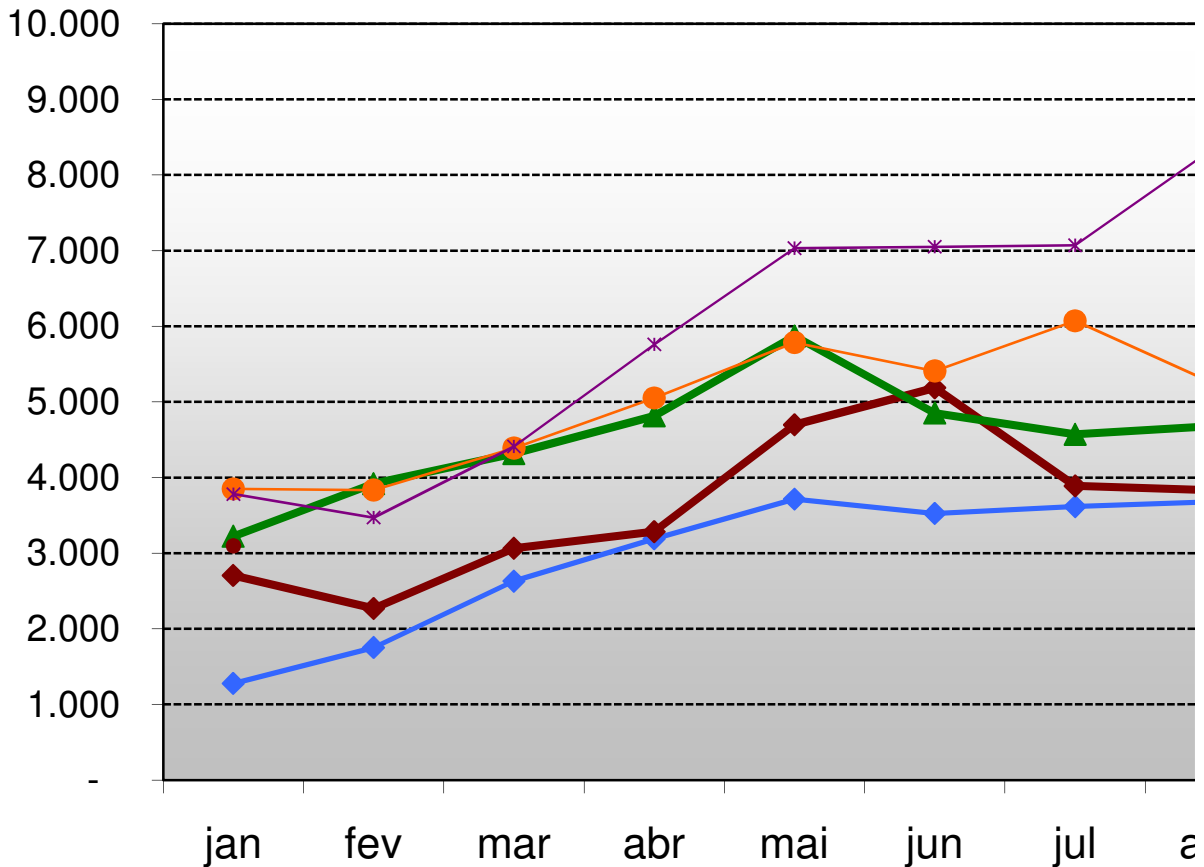

Estatística de Exclusão							
Ano/Mês	jan	fev	mar	abr	mai	jun	jul
2005	1.278	1.751	2.629	3.190	3.713	3.523	3.615
2006	2.706	2.270	3.065	3.284	4.698	5.186	3.889
2007	3.223	3.918	4.316	4.814	5.871	4.852	4.571
2008	3.850	3.834	4.388	5.052	5.785	5.409	6.071
2009	3.780	3.471	4.410	5.760	7.032	7.051	7.071
2010	3.097						

## Estatística de Exclusão

ago	set	out	nov	dez
3.680	3.164	3.040	2.733	4.858
3.829	3.492	3.725	4.305	5.143
4.680	4.559	4.868	4.487	6.417
5.235	5.097	5.304	5.079	7.265
8.371	5.580	5.454	5.508	7.169

37.174  
45.592  
56.576  
62.369  
70.657  
3.097